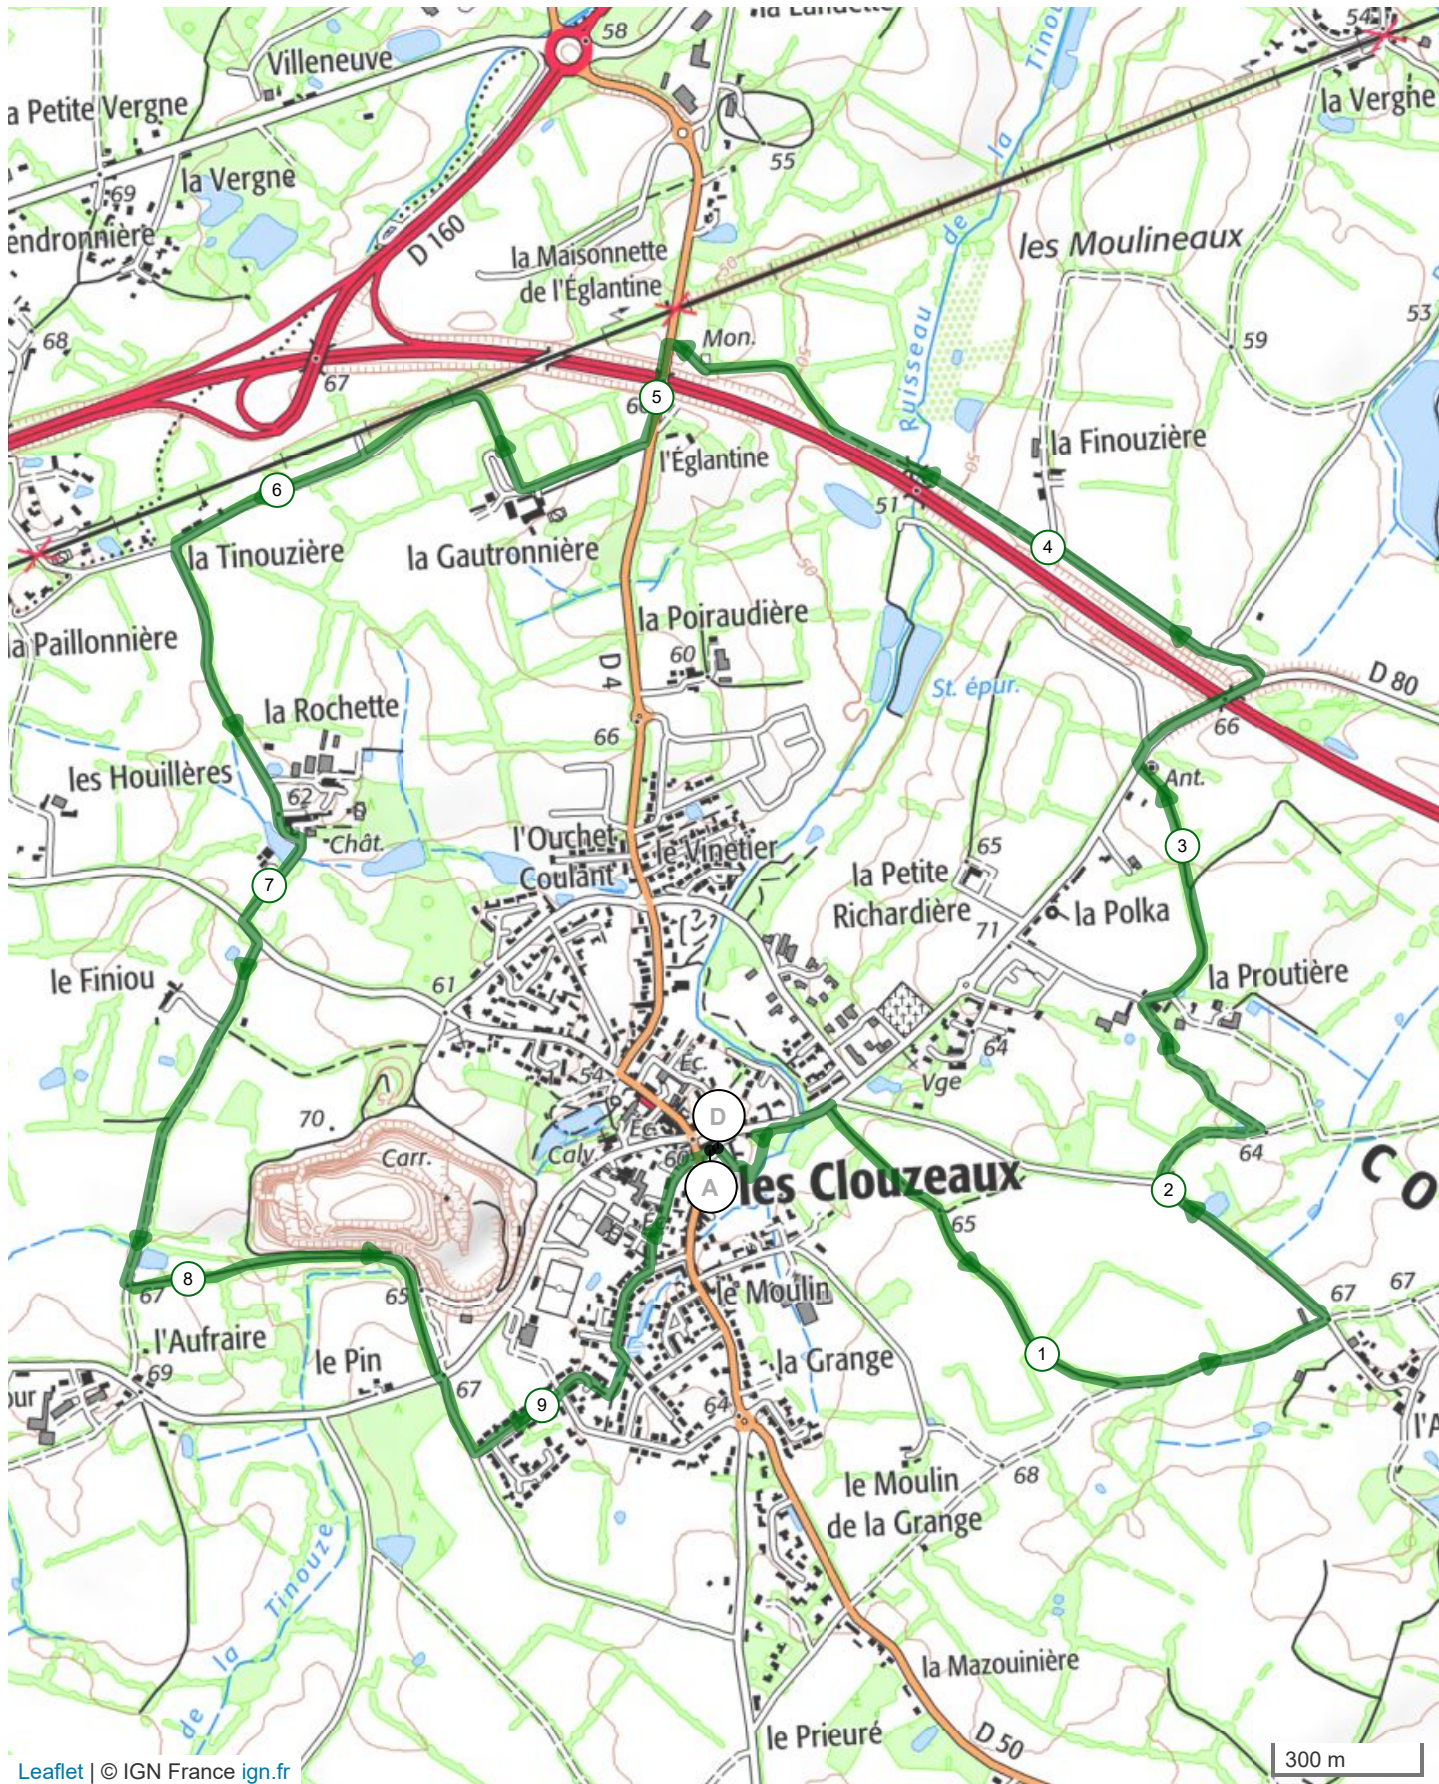

# 10575864 | Randonnée pédestre | Les Clouzeaux La Rochette

Les Clouzeaux -> Les Clouzeaux

↳ 9.744 km ⬆️ 49 m ⬇️ 49 m ⬆️ 47 m ⬆️ 68 m

Leaflet | © IGN France ign.fr

Le droit de reproduction est strictement réservé à un usage personnel et privé. Lors de la pratique de votre activité, veillez à respecter les propriétés et chemins privés et vous assurez de la praticabilité du parcours.

© 2019 Openrunner